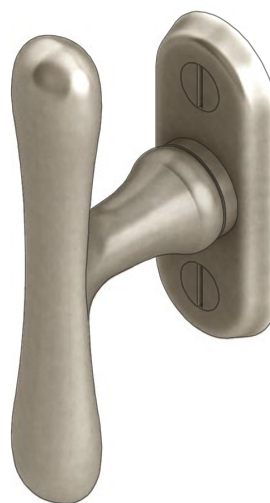

## Martellina per Finestra Serie Elegant Elegant Series Window Handle

Dimensioni  
Dimensions

L	P	W	H
98	48	27	67

Dimensioni in millimetri  
Dimensions given in millimeters

Disponibile in tutte le finiture standard.  
Dimensioni e finiture su misura disponibili su richiesta.  
Additional sizes available by special order.  
Available in standard and custom finishes.