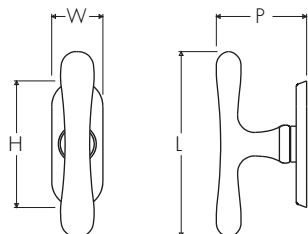

## Martellina per Finestra Serie Elegant Elegant Series Window Handle

Dimensioni  
Dimensions

L	P	W	H
98	48	27	67

Dimensioni in millimetri  
Dimensions given in millimeters

Disponibile in tutte le finiture standard.  
Dimensioni e finiture su misura disponibili su richiesta.  
Additional sizes available by special order.  
Available in standard and custom finishes.